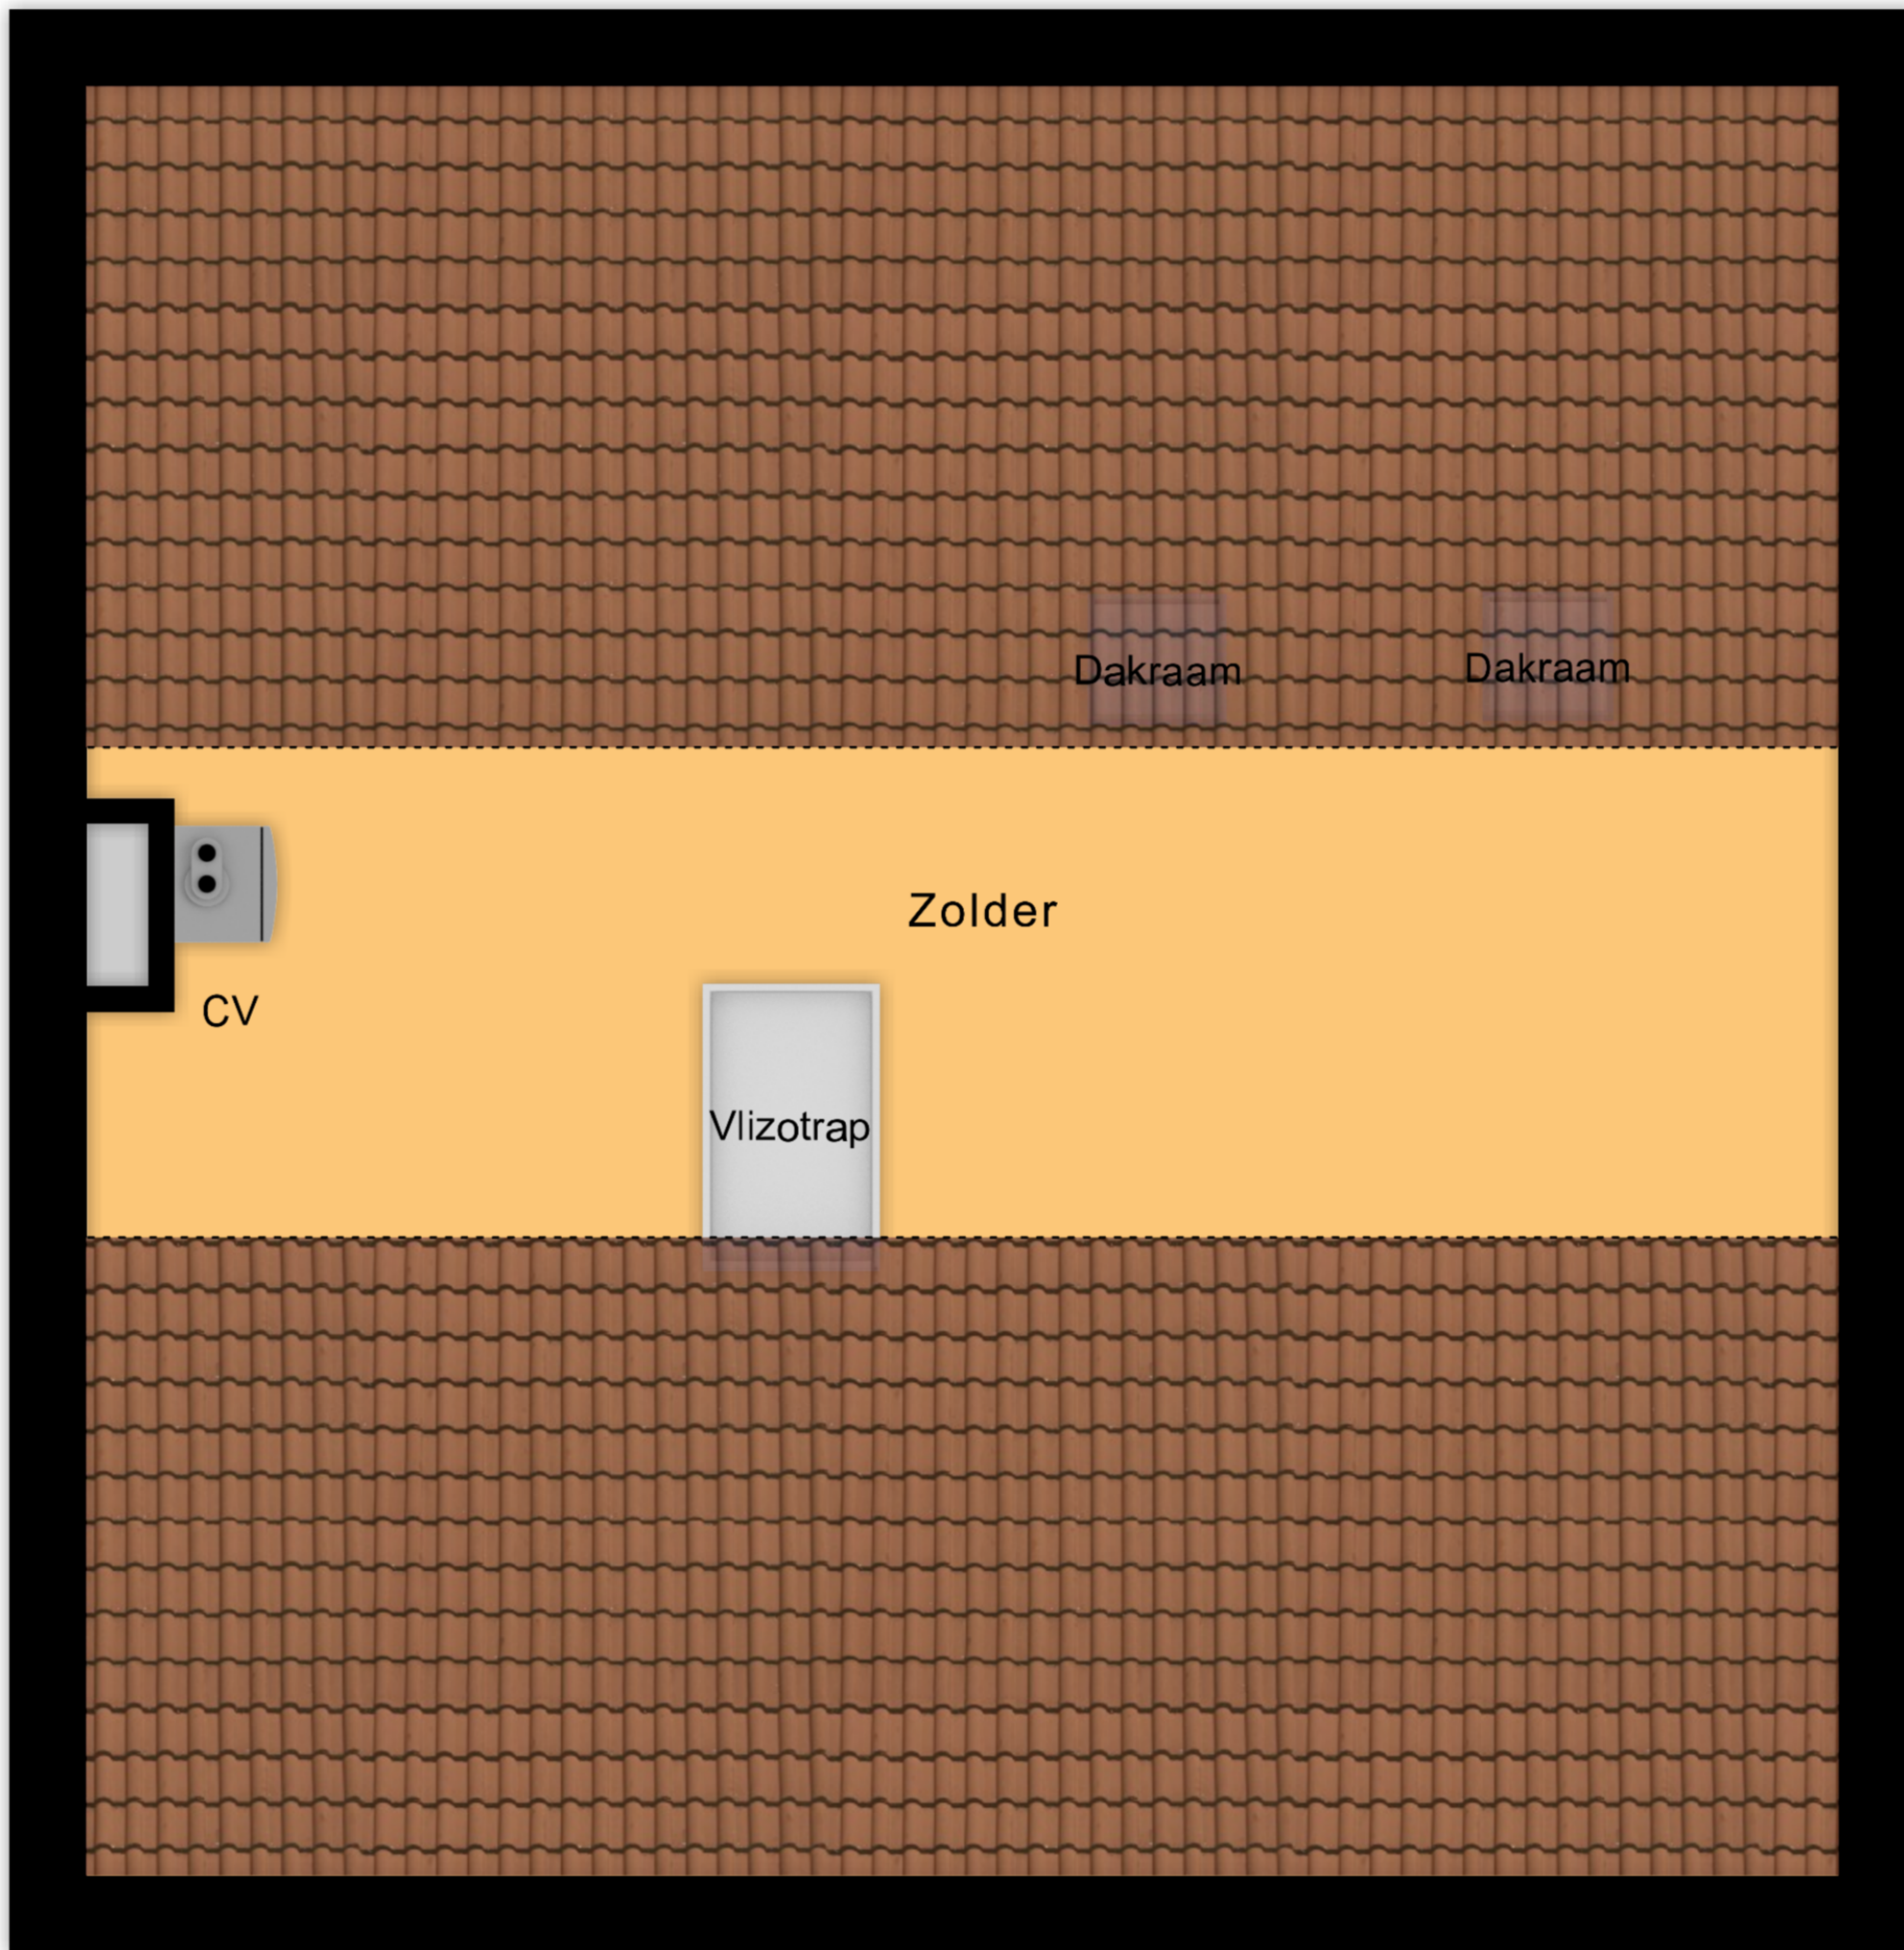

6.42 m

6.90 m

6.76 m

Zolder