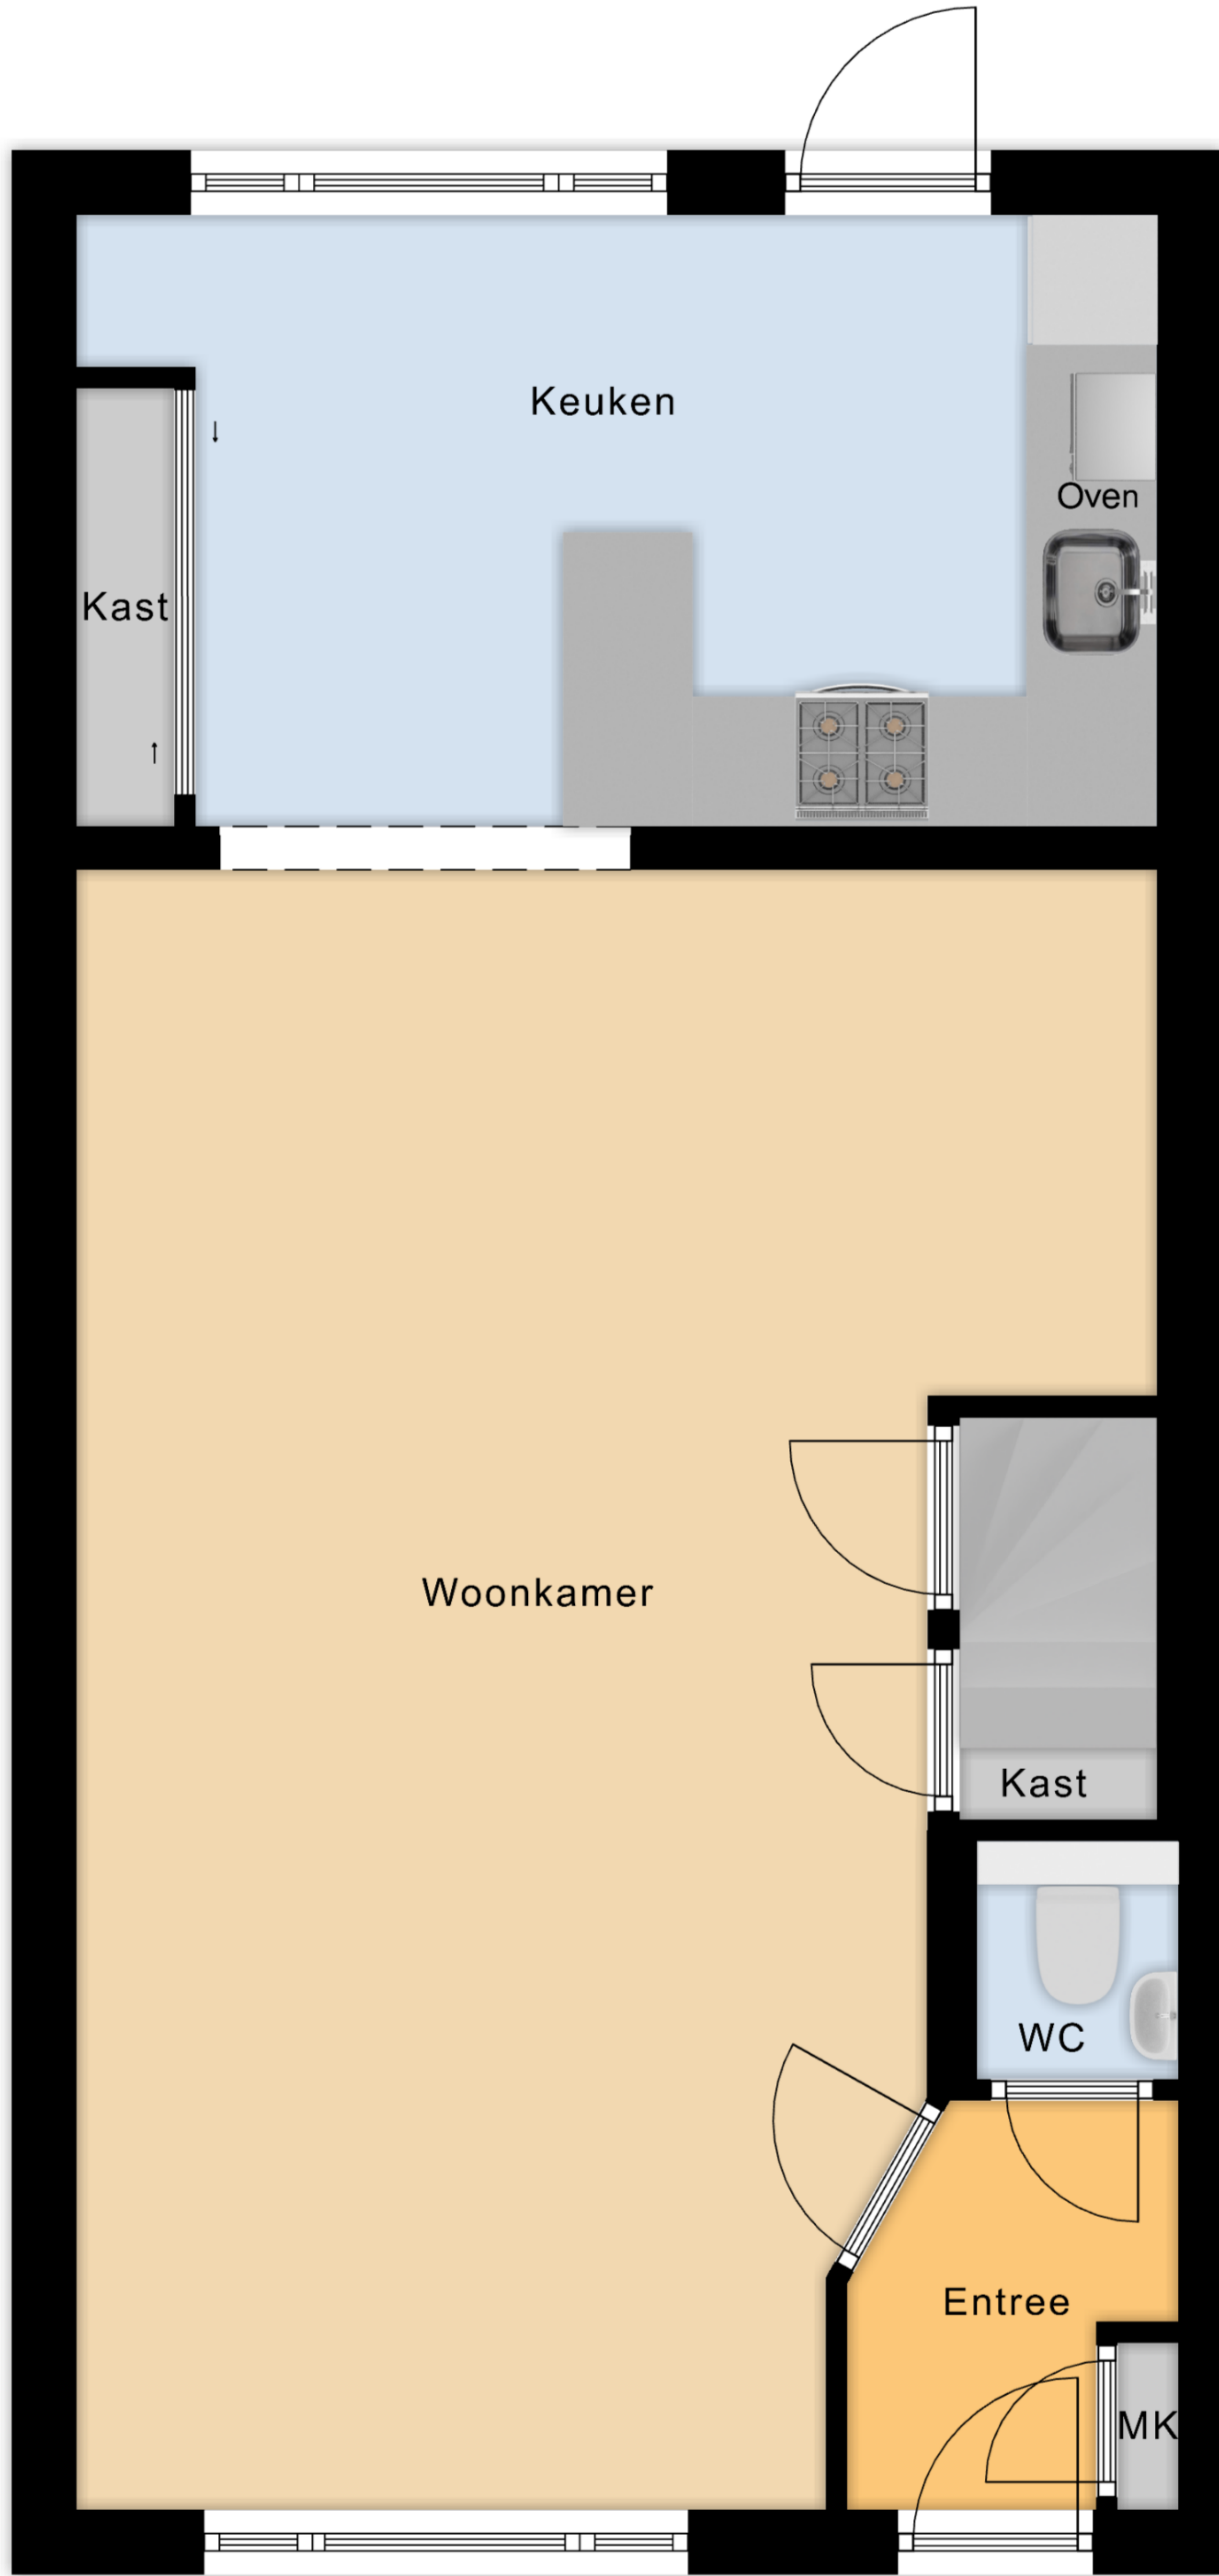

4.99 m

2.82 m

2.43 m

10.60 m

7.58 m

1.86 m

1.10 m

1.92 m

Woonkamer

Keuken

Kast

Oven

Kast

WC

Entree

MK

3.93 m

0.93 m

Begane Grond