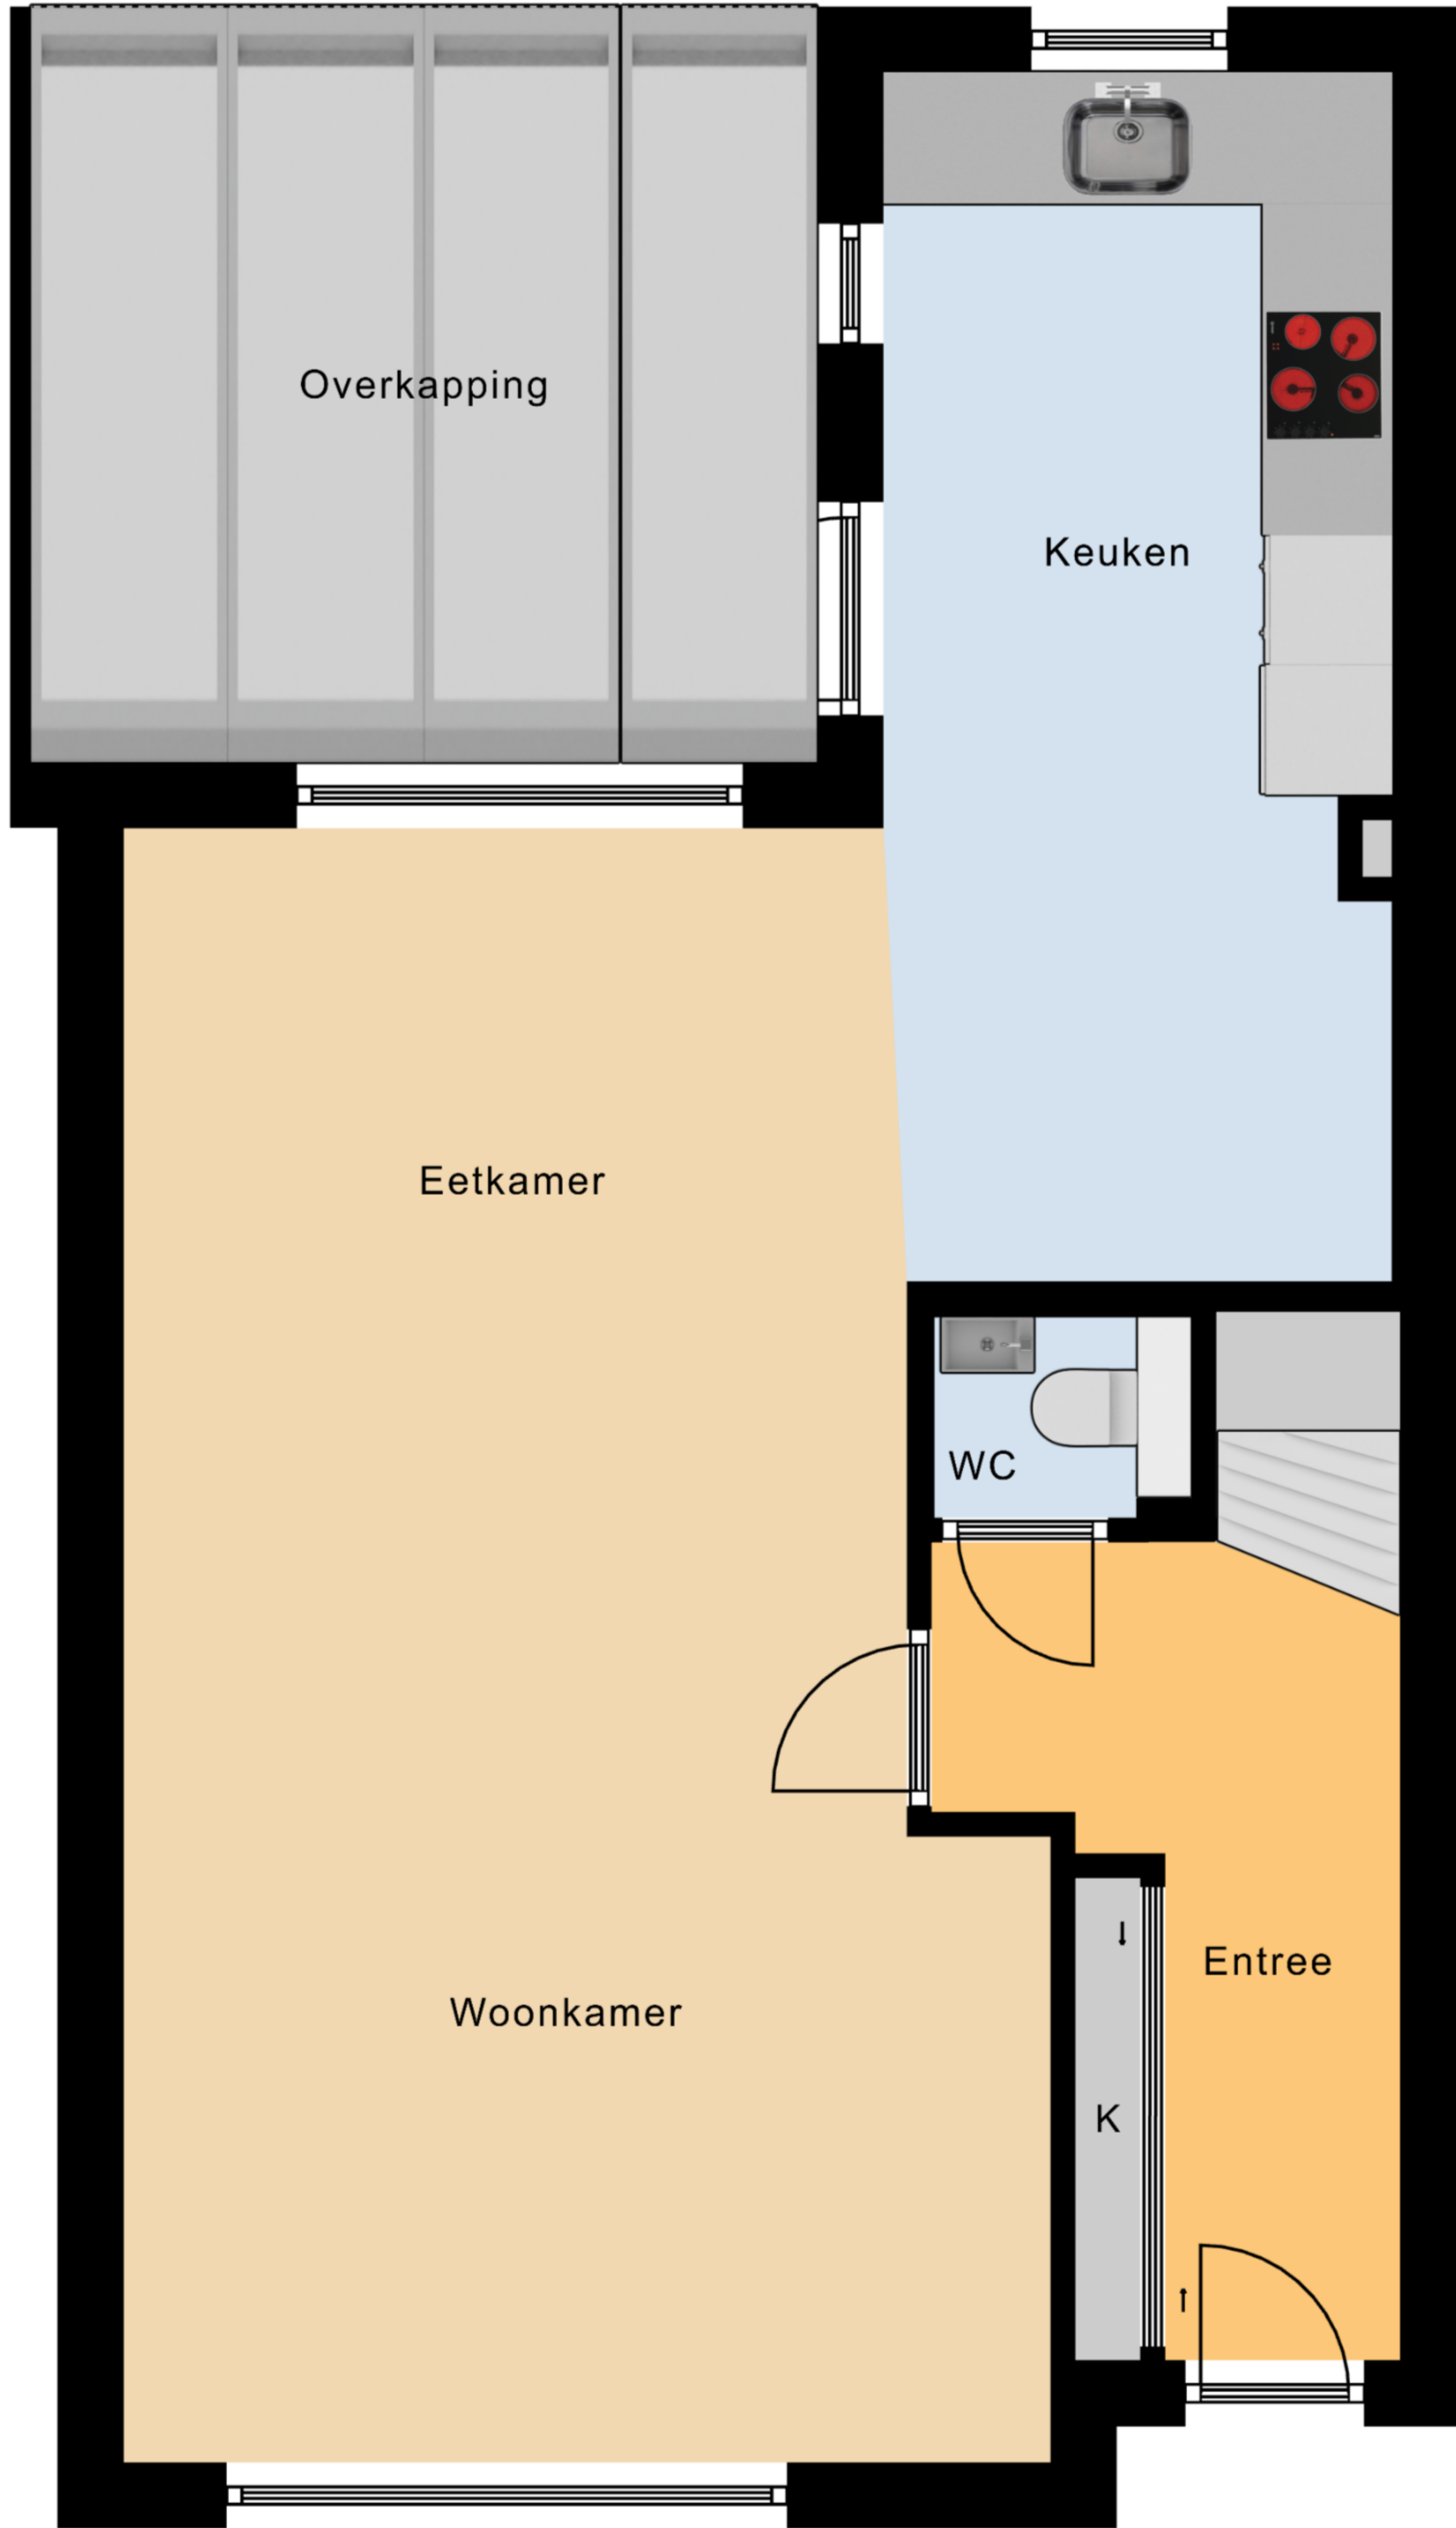

3.58 m 2.15 m

3.23 m

5.56 m

4.29 m

0.92 m

Eetkamer

Keuken

WC

Woonkamer

Entree

K

3.76 m

4.26 m

Begane Grond