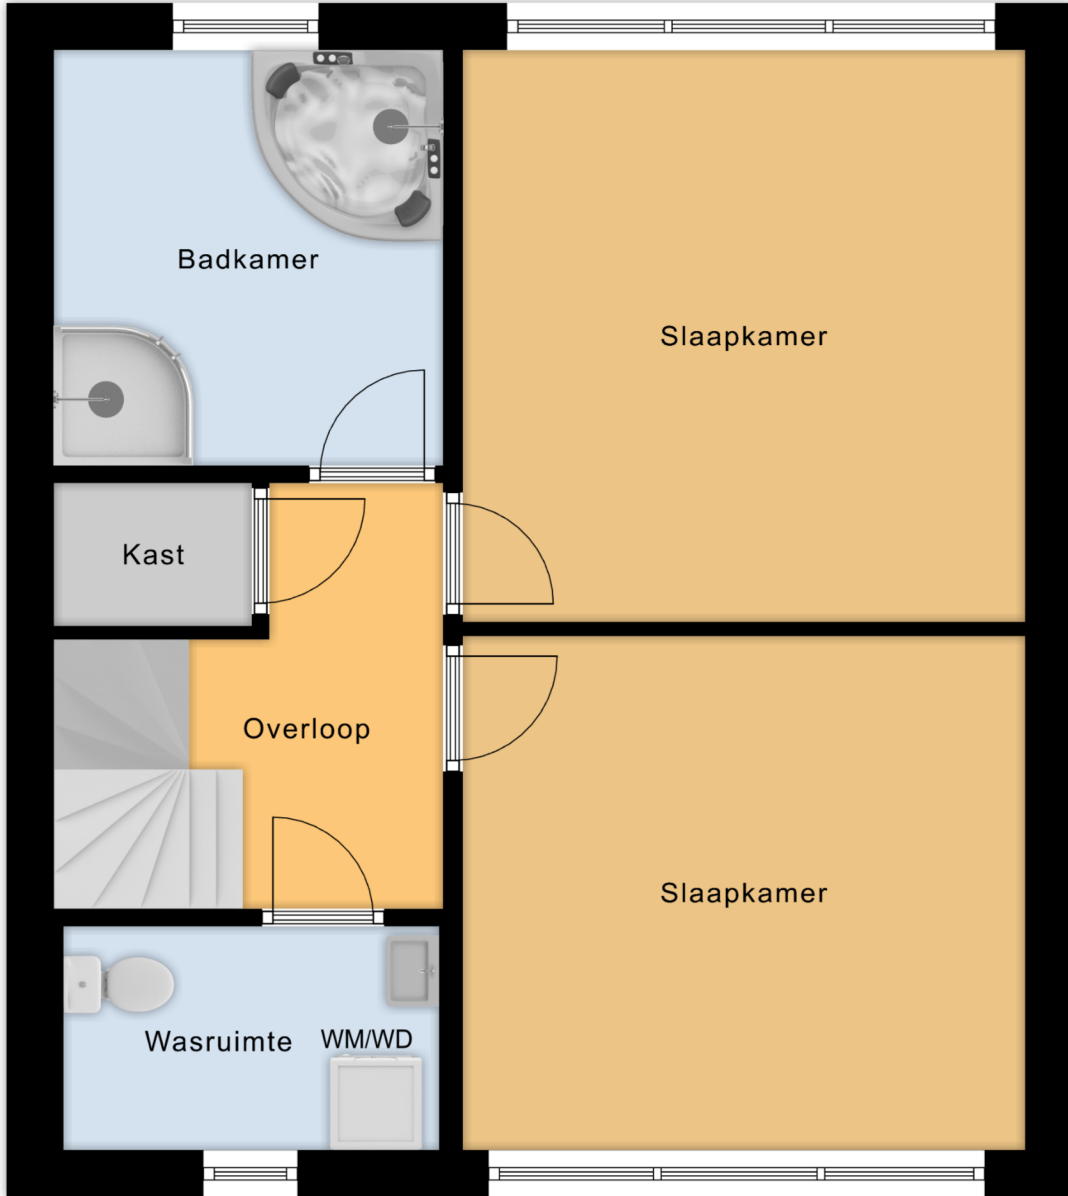

2.51 m

2.68 m

3.69 m

Kast

Overloop

Wasruimte WM/WD

Slaapkamer

Slaapkamer

3.32 m

1.44 m

2.42 m

3.63 m

1e Verdieping