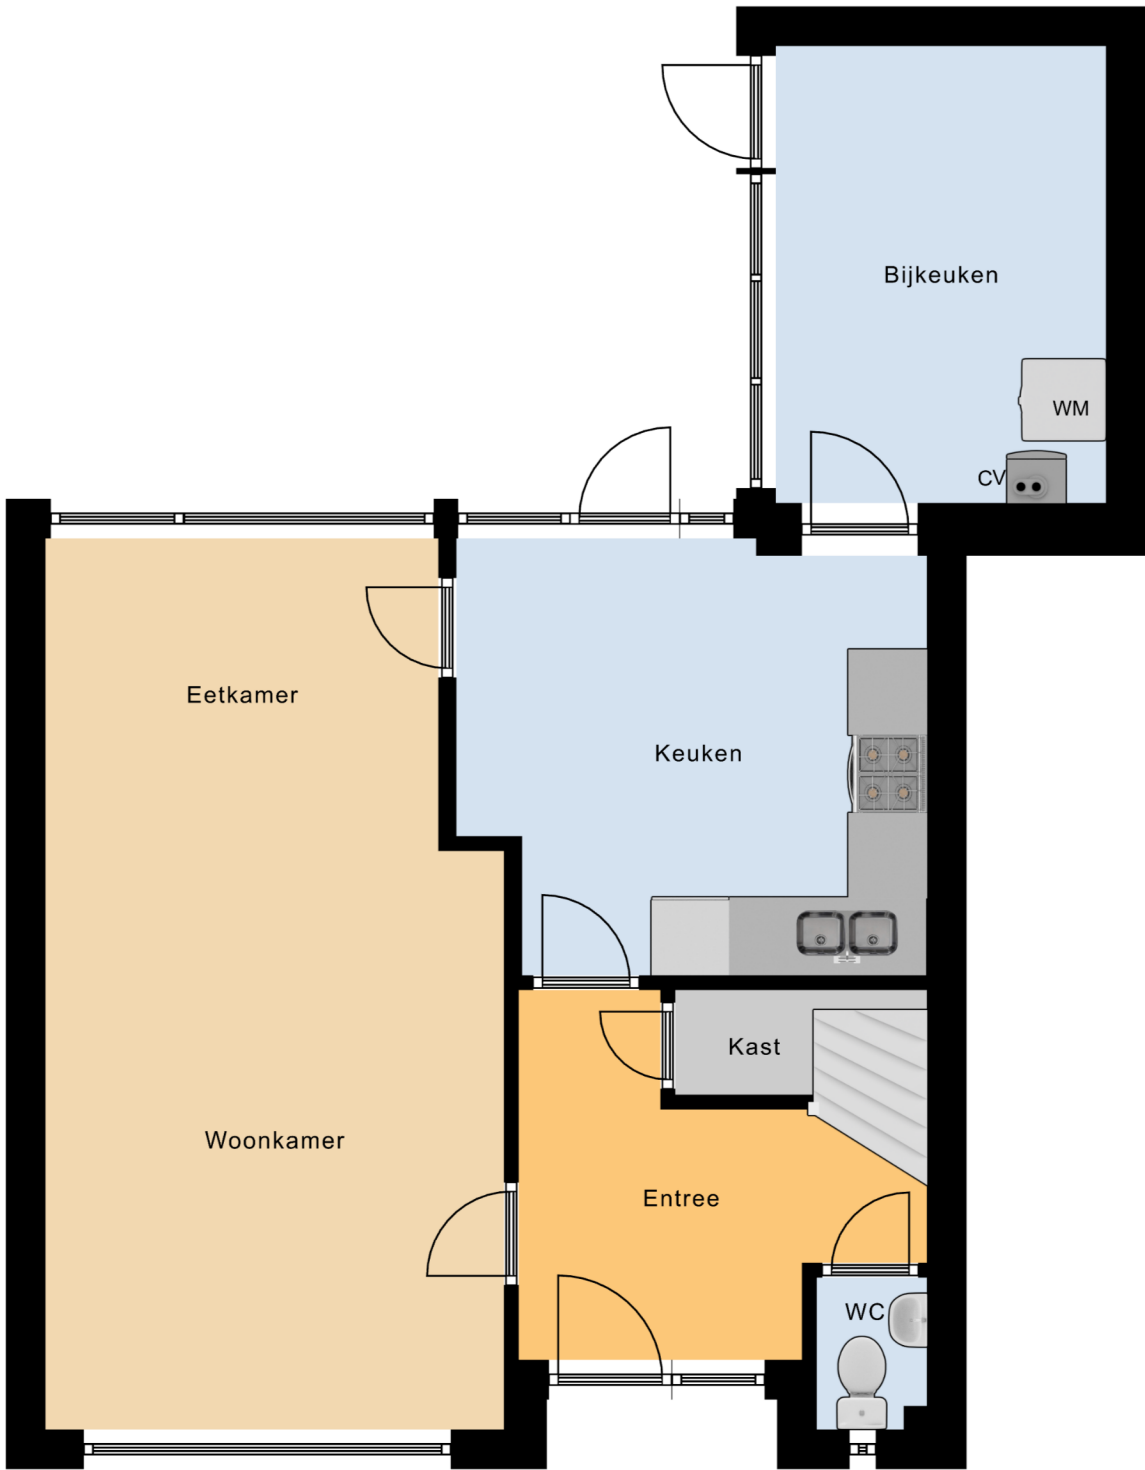

3.02 m

2.54 m

2.40 m

3.51 m

Eetkamer

Bijkeuken

WM

CV

4.44 m

3.35 m

Keuken

Kast

2.84 m

Woonkamer

Entree

WC

3.52 m

3.14 m

Begane Grond