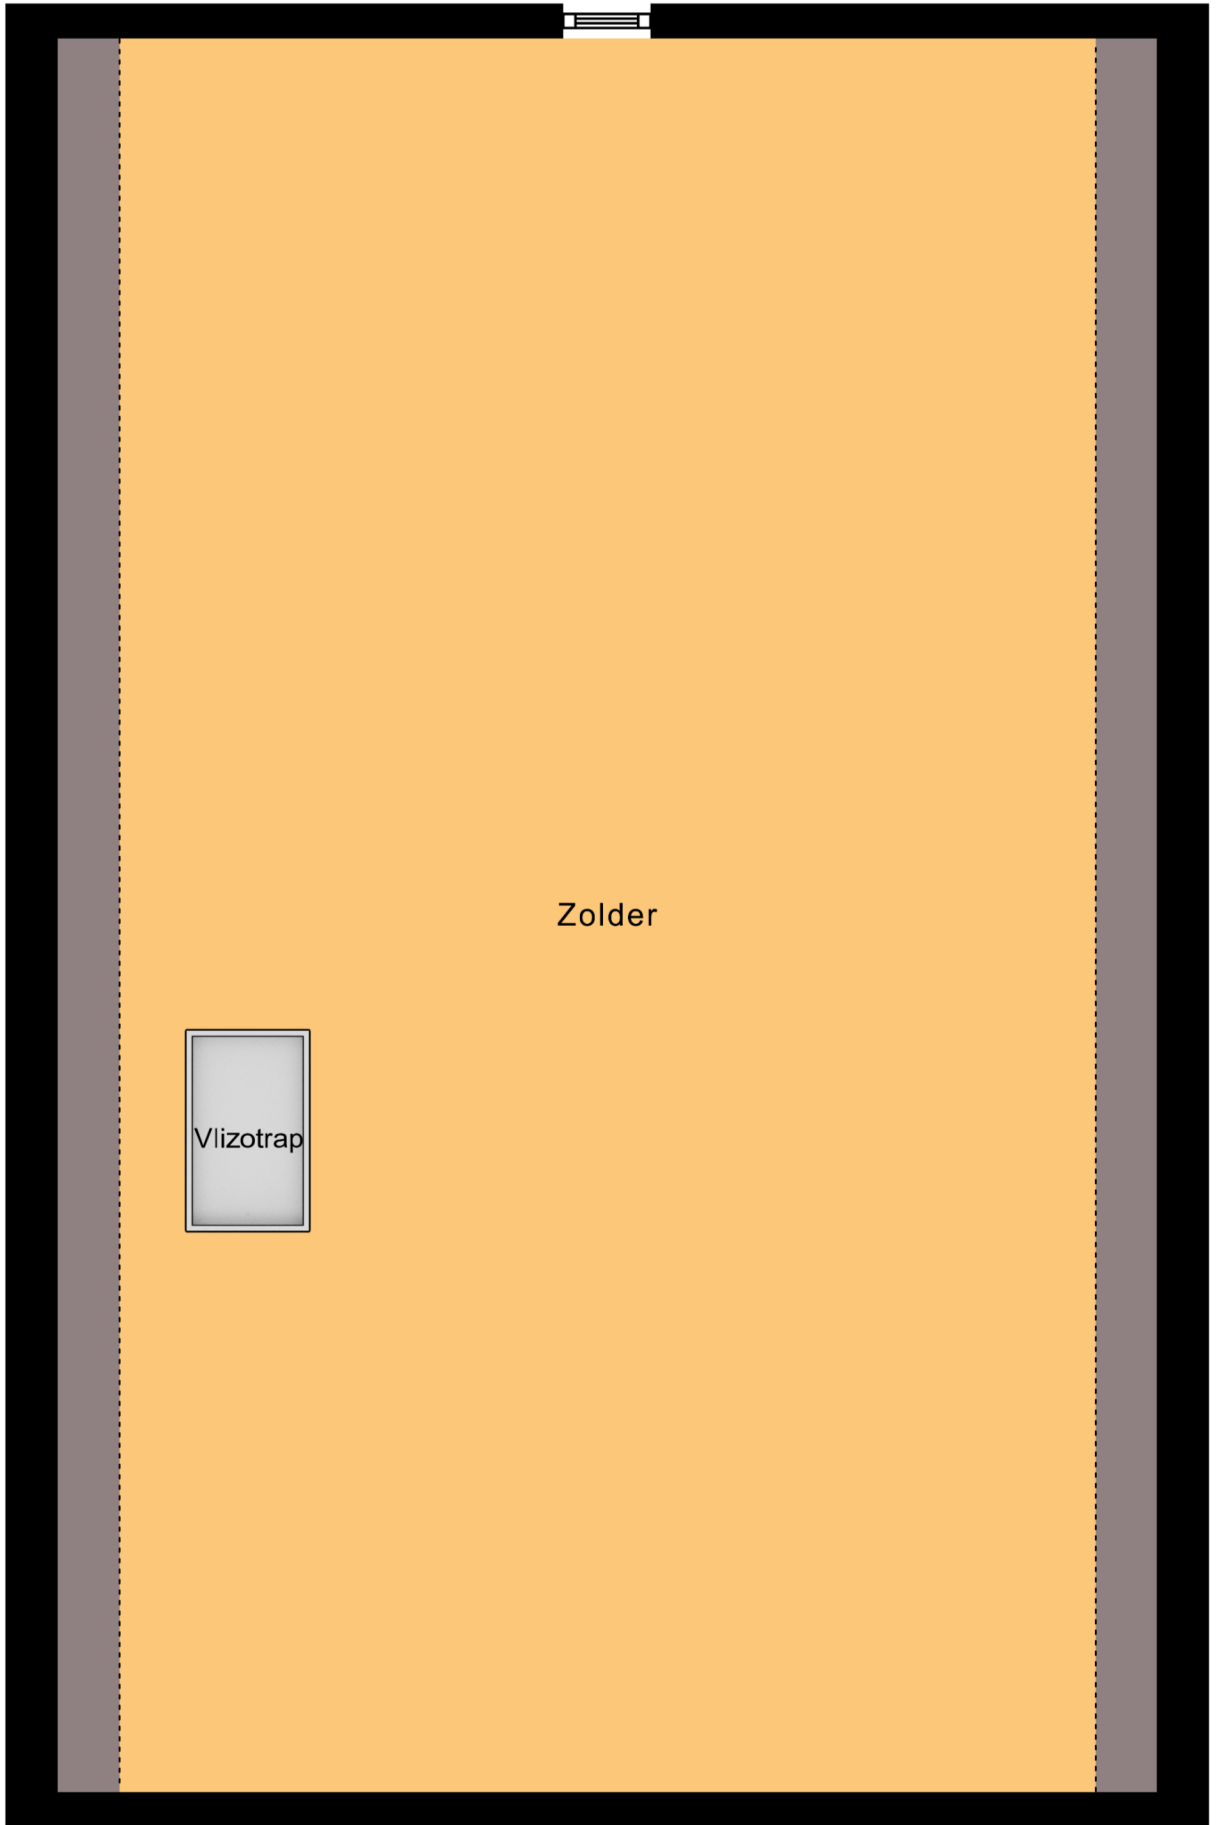

5.60 m

10.04 m

Zolder