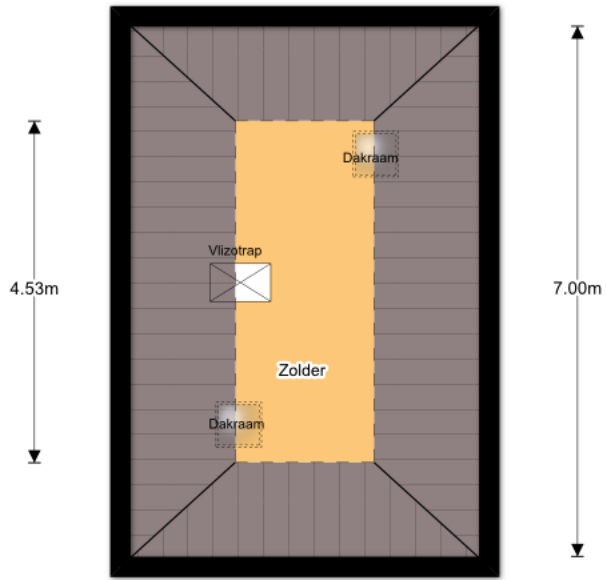

4.60m

1.84m

Zolder